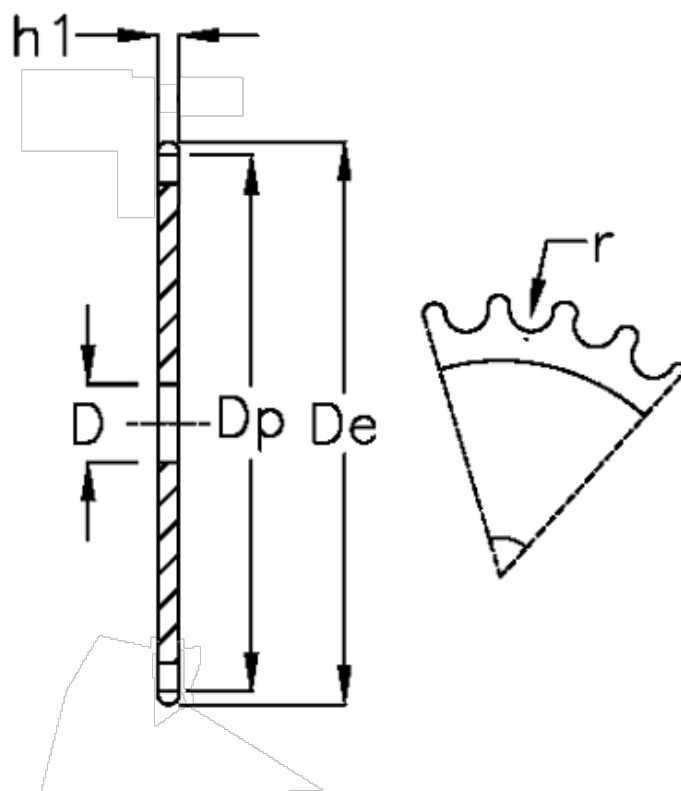

Varenummer: 616021008114
Beskrivelse: Pladehjul 16 B-1 Z=114 simplex

Mål

Antal tænder	= 114	r = 15.88
C	= 3	
D	= 30	
De	= 934.3	
Dp	= 921.81	
For kædebetegnelse	= 16 B-1	
For kæde størrelse	= 1 tomme x 17,02 mm	
h1	= 16.2	